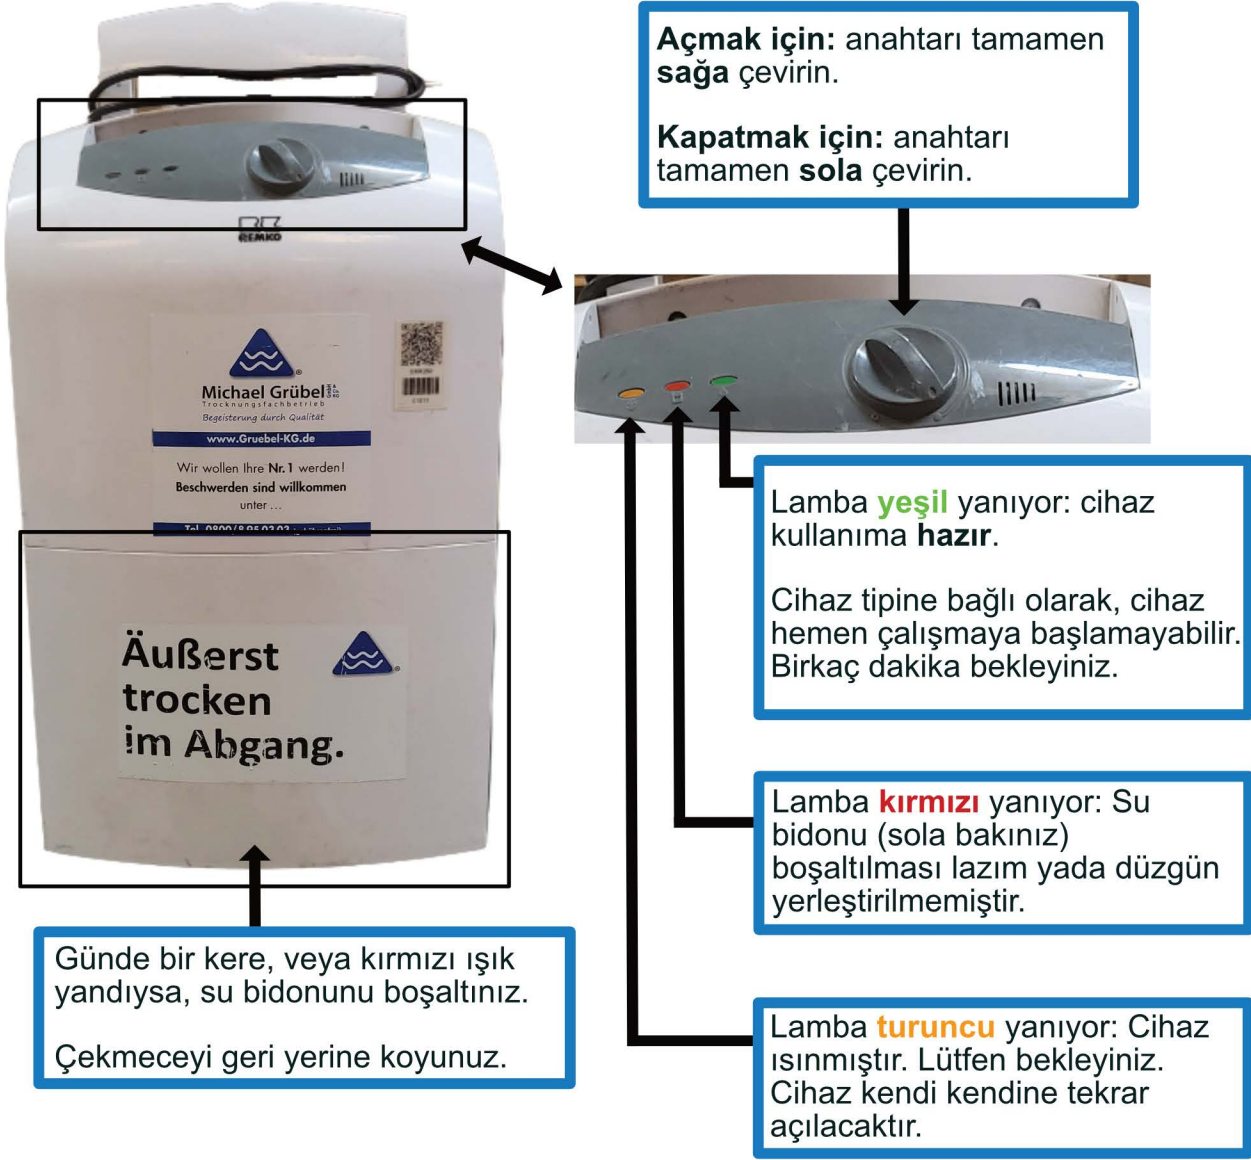

Kullanım talimatları GKK 260

ÖNEMLİ!

Belirli koşullar altında bidonda su toplanmayabilir. Bu, kurutma alanının kuru olduğu anlamına gelmiyor. Lütfen Cihazı kapatmayınız.

Herhangi bir sorunuz varsa, 0521 / 23 83 11 0 telefondan veya 01756728840 Whatsapp üzerinden bizimle iletişime geçebilirsiniz.