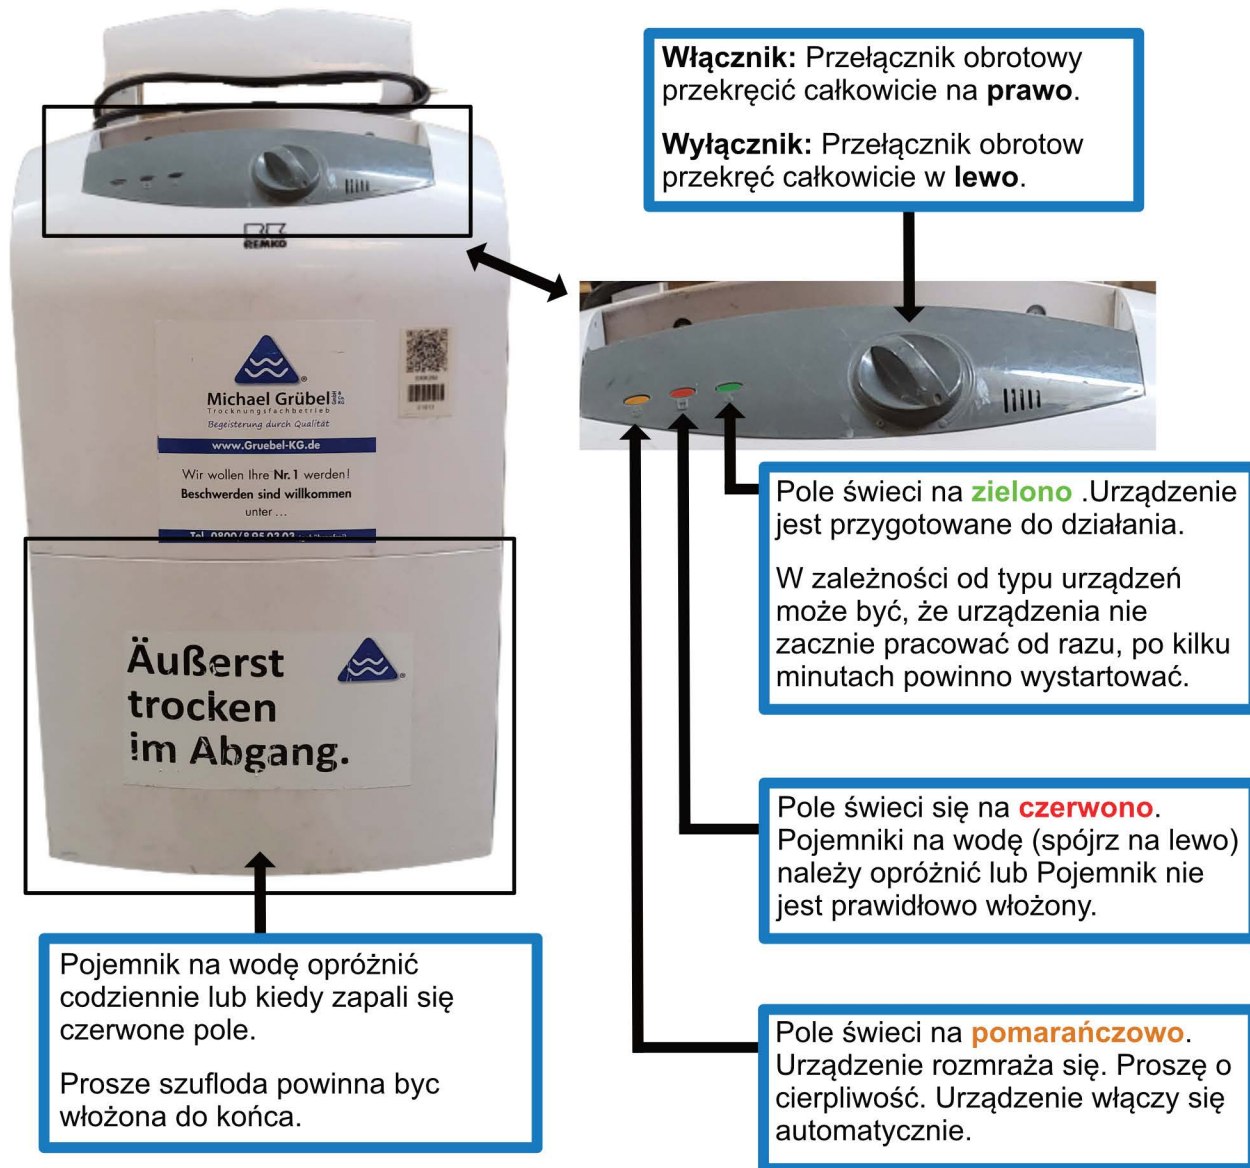

Instrukcja obsługi GKK 260

WAŻNE!

Możliwe że w pomnikach nie gromadzi się woda nie oznacza to że suszona powierzchnia jest sucha. Proszę nie włączać urządzenia.

Jeśli masz więcej pytań zapraszam pod numer telefonu 0521 / 23 83 11 0 albo na WhatsApp pod numerem 01756728840.